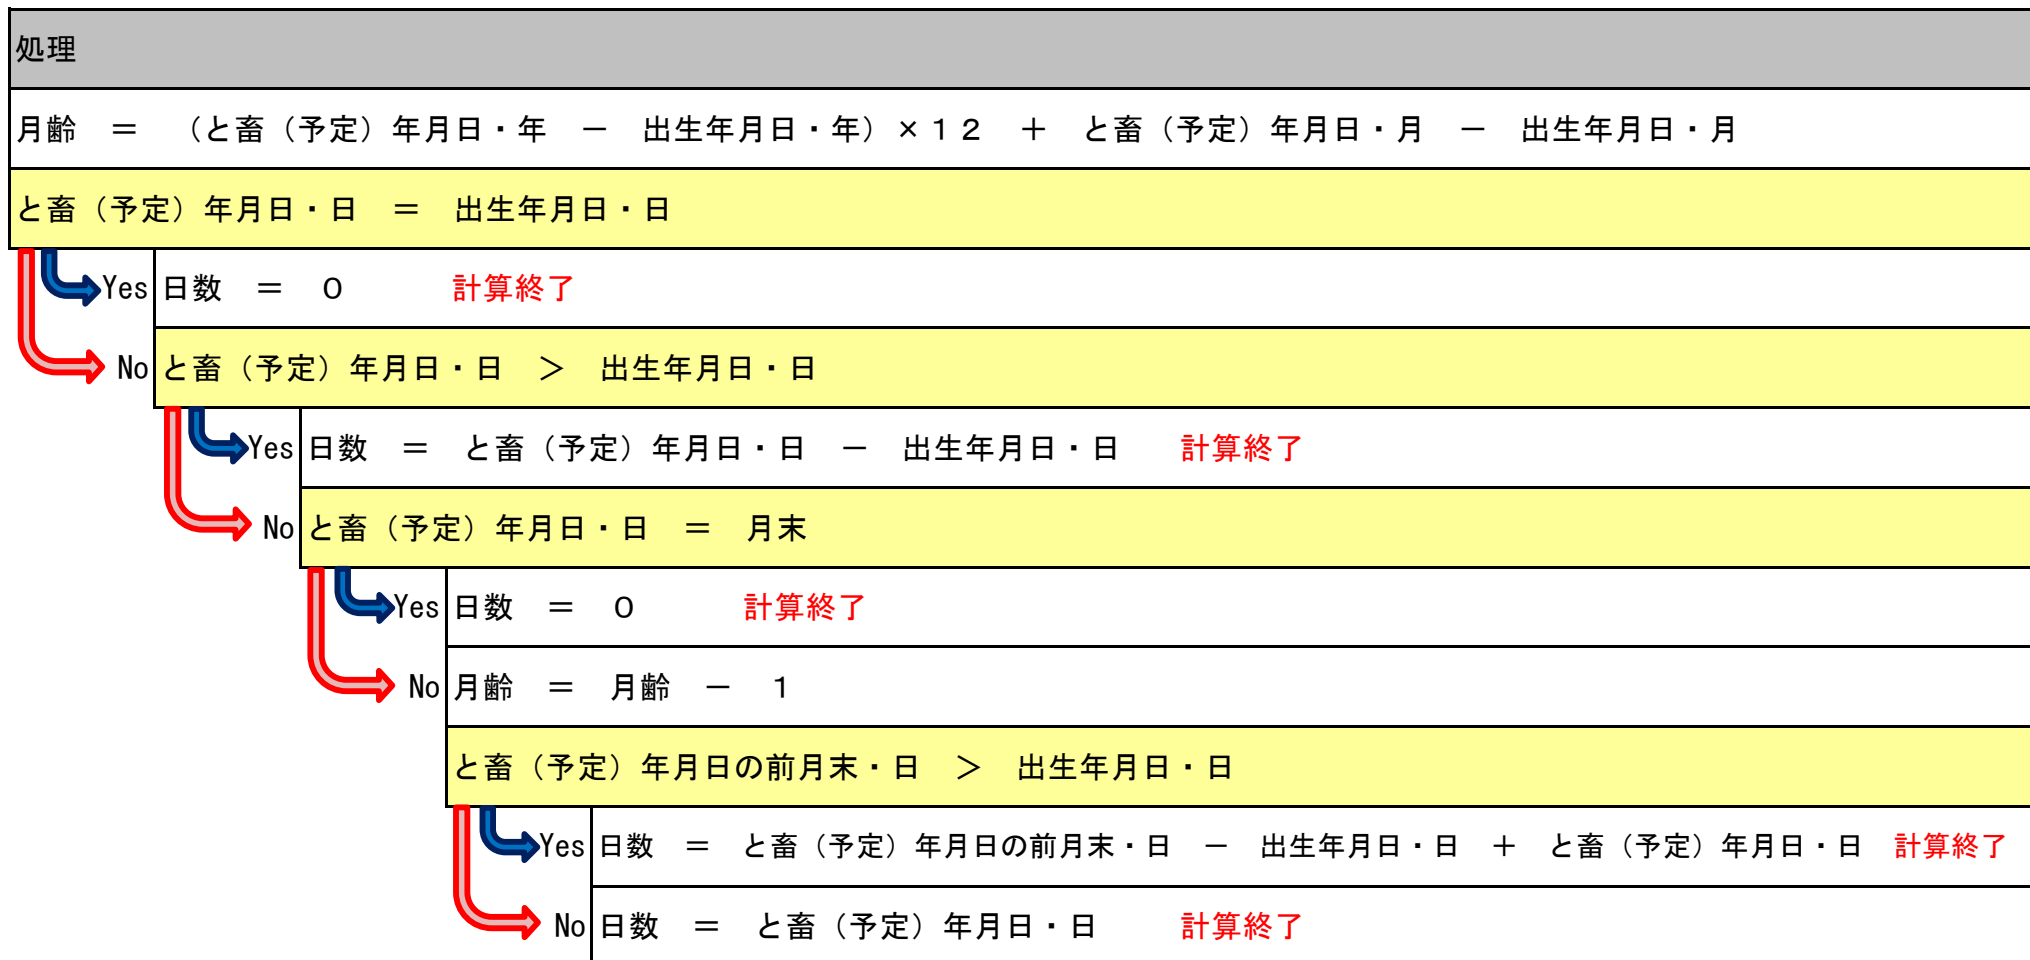

# 月齡確認用の計算式

黄色塗りつぶしの部分は条件になります。